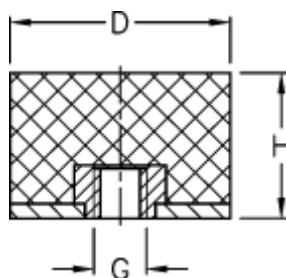

Varenummer: 51501155100010
Beskrivelse: KLEE Vibrationsdæmper type 5
40-15-5, M10, NR - 57 shore

Mål

D = 40
G = M10
H = 15